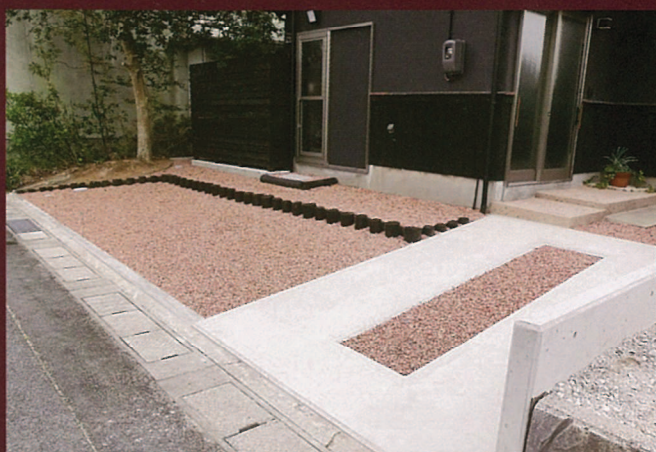

●エントランスへの施工例

セラミックサンドの特徴

- 照り返しが少なく温度低減効果を実現
- 多孔質で保水性が高く、打水効果あり
- 透水性に優れ水たまりが出来にくい
- 防草対策・防犯砂利の代わりに

※上記効果を出す為には、一部施工場所の掘り下げ等、事前の工事を行う場合があります。

●駐車場施工例

駐車場・庭の敷砂・園芸用土壌の被覆用など

- ・外構を明るい感じにしたい
- ・駐車場の照り返しが暑くて何とかしたい
- ・庭に水溜りが出来るのを解消したい
- ・草抜きが大変で雑草が生えにくくしたい